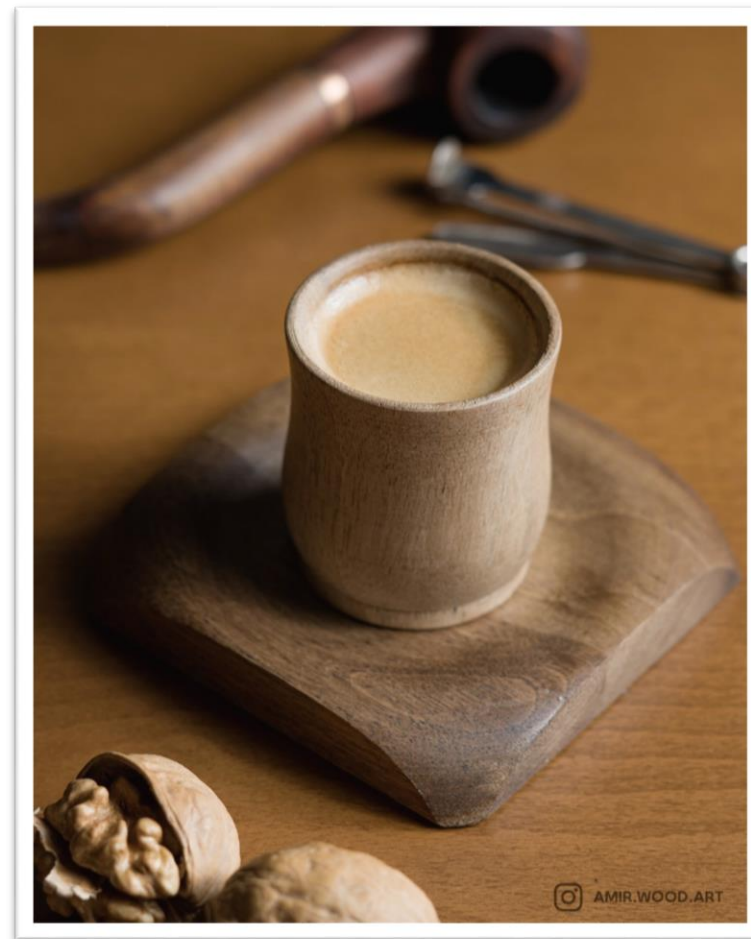

قیمت ( تومان )	طول / عرض	نام محصول
۲۷۰	۳۰/۴۰	۱۴) سینی پذیرایی

قیمت ( تومان )	طول / عرض	نام محصول
۲۷۰	۳۰/۴۰	۱۵) سینی پذیرایی بیضی

قیمت ( تومان )	طول/عرض/ارتفاع	نام محصول
۲۹۰	۱۷/۱۳/۱۳	۱۶) بانکه قهوه / چای ۳۰۰ گرمی

قیمت ( تومان )	طول/عرض/ارتفاع	نام محصول
۱۱۰	۶/۴,۵/۴,۵	۱۷) شات قهوه

قیمت ( تومان )	طول/عرض/ارتفاع	نام محصول
۱۰۰	۱۲/۶/۶	۱۸) لیوان ۱۲

قیمت ( تومان )	طول/عرض/ارتفاع	نام محصول
۵۵	۶/۶/۶	کاپ قهوه (۱۹)

قیمت ( تومان )	طول/عرض/ارتفاع	نام محصول
۱۸	۶/۶/۶	۲۰)جا شمعی قلبی