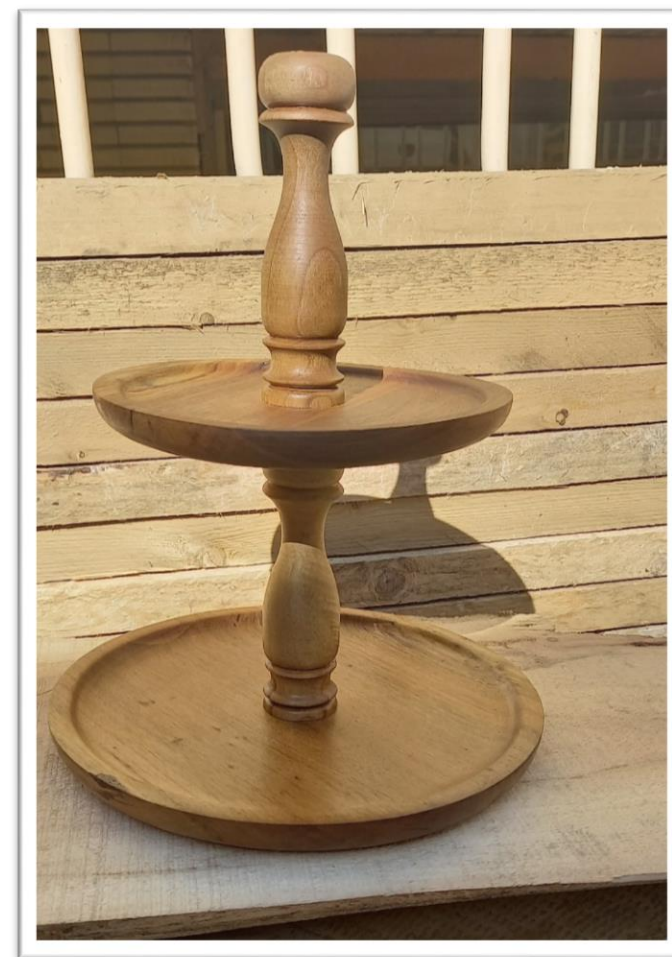

قیمت ( تومان )	طول/عرض/ارتفاع	نام محصول
۱۸۰	۲/۱۸/۳۵	۳۲)سینی بیضی ۳۵
۲۵۰	۲/۲۳/۴۰	۳۳)سینی بیضی ۴۰

قیمت ( تومان )	طول/عرض/ارتفاع	نام محصول
۲۱۰	۲/۲۳/۴۰	۳۴)تخته کار ۴۰

قیمت ( تومان )	طول/عرض/ارتفاع	نام محصول
۳۸۰	۳/۳۰/۶۰	تخته پذیرایی سایز بزرگ (۳۵)